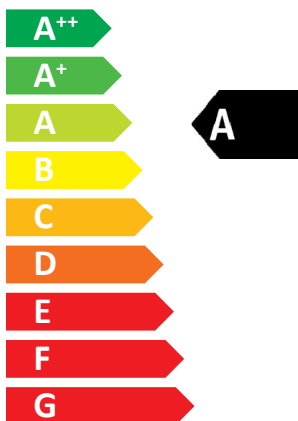

# ENERG

енергия · ενεργεια

ITALTHERM

TIME SOLAR 18 K

XXL

57 dB

17

kW