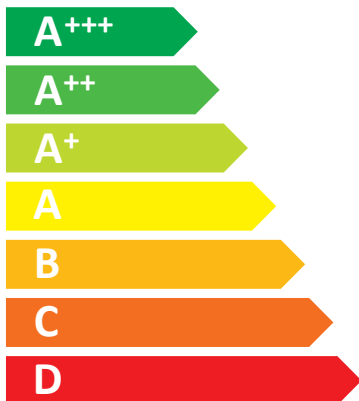

# ENERG

енергия · ενέργεια

ITALTHERM

City Class H 35 KR

**52** dB

**26** kW