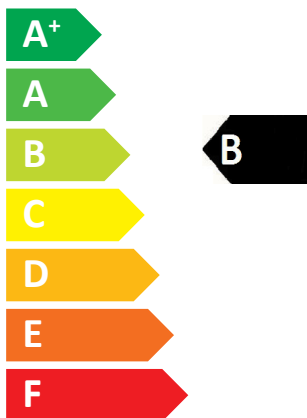

ENERG
енергия · ενεργεια

ITALTHERM

CITY CLASS 28 C Nox

XL

56 dB

27

kW