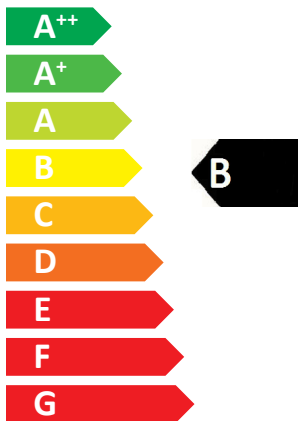

# ENERG

енергия · ενεργεια

ITALTHERM

CITY PLUS 24 HE

XL

54 dB

24

kW